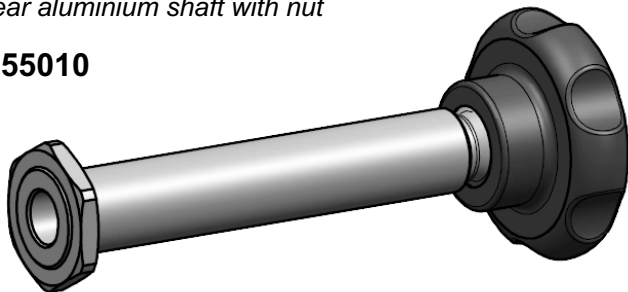

Extra verschleißarme Aluminium-Welle mit Mutter

Extra low-wear aluminium shaft with nut

Art.-Nr.: 955010

EZLautertal GbR
Fürstenbergstr. 19
72525 Münsingen
GERMANY

Mitgelieferte Kunststoff-Mutter verwenden!
Andere Muttern sind ggf. unpassend!
Use the nut supplied! Other nuts may not be suitable!

EZLautertal GbR
Fürstenbergstr. 19
72525 Münsingen
GERMANY

Kunststoffhaspel mit extra verschleißarmer Aluminium-Welle mit Mutter

Plastic reel with extra low-wear aluminium shaft with nut

Art.-Nr.: 955020